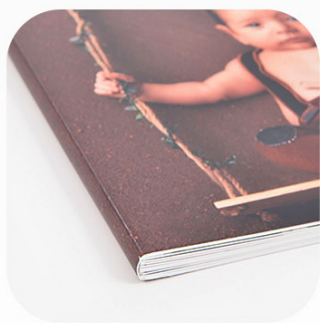

Apertura **LayFlat 180°**

Skin

Ivory

Vapore

álbum LIBRETTO

desde 27,00€

Álbum confeccionado en una sola pieza **fotográfica laminada** o **Ecopiel**.

Personalización con ventana (en tapa ecopiel)