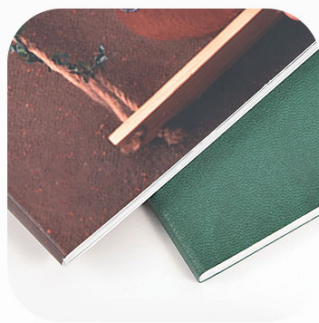

Apertura **LayFlat 180°**

Skin

Ivory

Vapore

álbum LIBRETTO

desde 27,00€

Álbum confeccionado en una sola pieza **fotográfica laminada** o **Ecopiel**.

Personalización con ventana (en tapa ecopiel)

Tamaños disponibles: **20×20 24×18 25×25 30×25**

Papel Profesional Fuji DPII: **Lustre (Mate)**

Apertura **LayFlat 180°**

Cuero Marrón

D-Rojo

Mandarina

Verde Oliva

Pistacho

Turquesa

álbum LIBRETTO TATA

desde 31,00€

Álbum confeccionado en una sola pieza de **Ante**.

Personalización con ventana

Tamaños disponibles: **25x25 30x20**

Papel Profesional Fuji DPII: **Lustre (Mate)**

Apertura **LayFlat 180°**