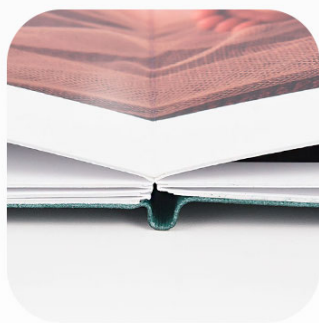

Apertura **LayFlat 180°**

Skin

Ivory

Vapore

álbum LIBRETTO

desde 27,00€

Álbum confeccionado en una sola pieza **fotográfica laminada** o **Ecopiel**.

Personalización con ventana (en tapa ecopiel)